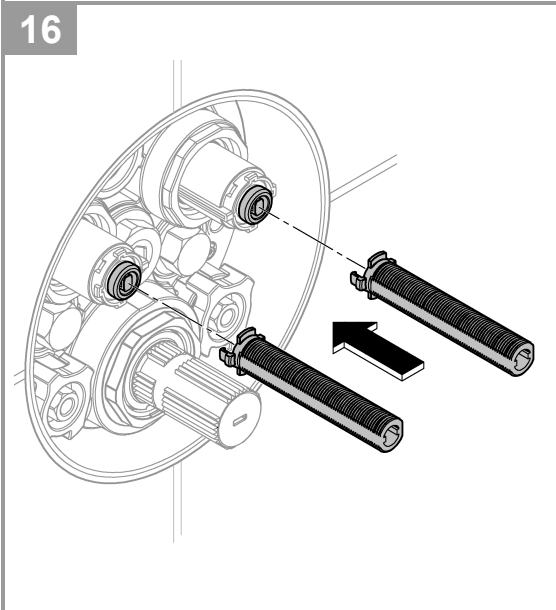

outlet B = 24 l/min

outlet C = 26 l/min

	kPa						
	100	200	300	400	500	600	
B	13,9	19,6	24	27,7	31	33,9	l/min
C	15	21,2	26	30	33,6	36,8	
B + C	16,7	23,7	29	33,5	37,4	41	

1

2

3

4

19