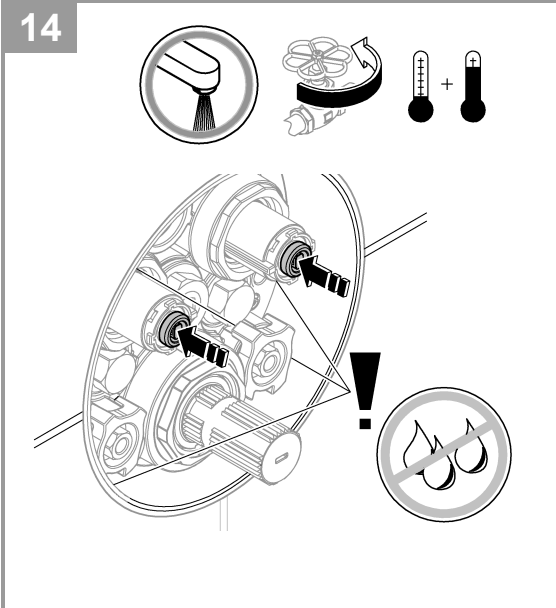

outlet B = 24 l/min

outlet C = 26 l/min

	kPa						
	100	200	300	400	500	600	
B	13,9	19,6	24	27,7	31	33,9	l/min
C	15	21,2	26	30	33,6	36,8	
B + C	16,7	23,7	29	33,5	37,4	41	

1

2

3

4

19