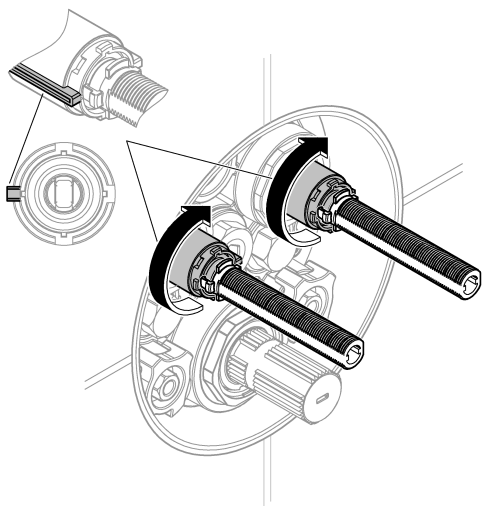

outlet B = 24 l/min

outlet C = 26 l/min

	kPa						
	100	200	300	400	500	600	
B	13,9	19,6	24	27,7	31	33,9	l/min
C	15	21,2	26	30	33,6	36,8	
B + C	16,7	23,7	29	33,5	37,4	41	

1

2

3

4

19