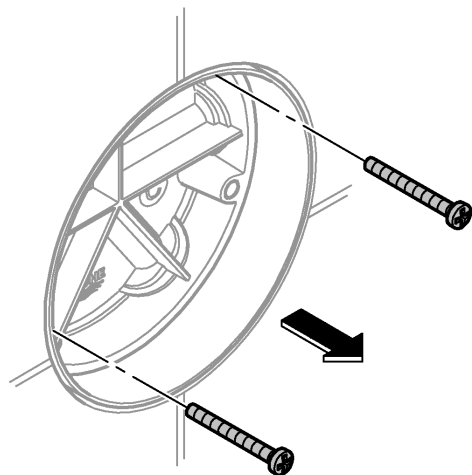

outlet B = 24 l/min

outlet C = 26 l/min

	kPa						
	100	200	300	400	500	600	
B	13,9	19,6	24	27,7	31	33,9	l/min
C	15	21,2	26	30	33,6	36,8	
B + C	16,7	23,7	29	33,5	37,4	41	

1

2

3

4

19