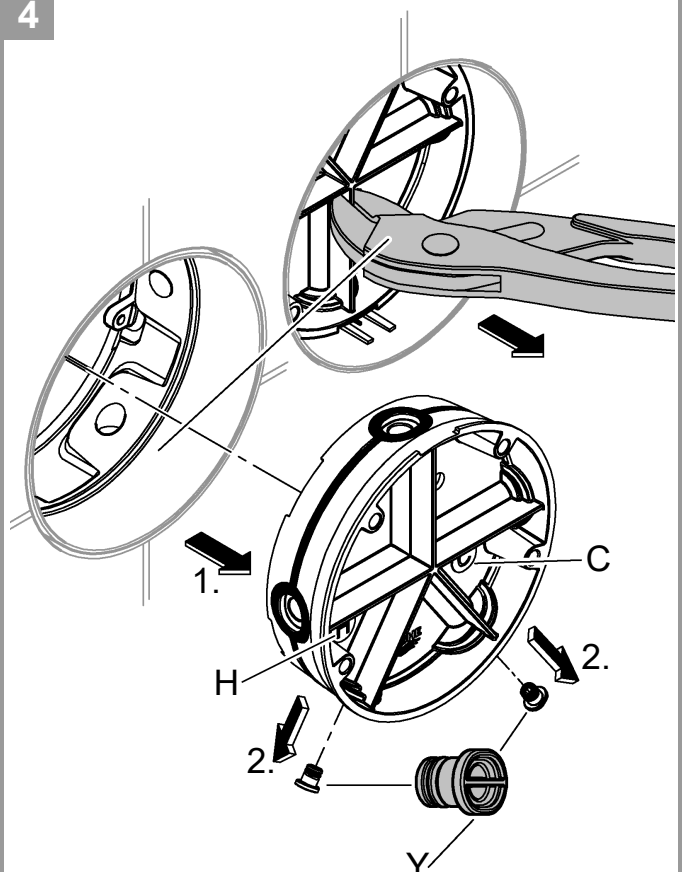

outlet B = 24 l/min

outlet C = 26 l/min

	kPa						
	100	200	300	400	500	600	
B	13,9	19,6	24	27,7	31	33,9	l/min
C	15	21,2	26	30	33,6	36,8	
B + C	16,7	23,7	29	33,5	37,4	41	

1

2

3

4

19