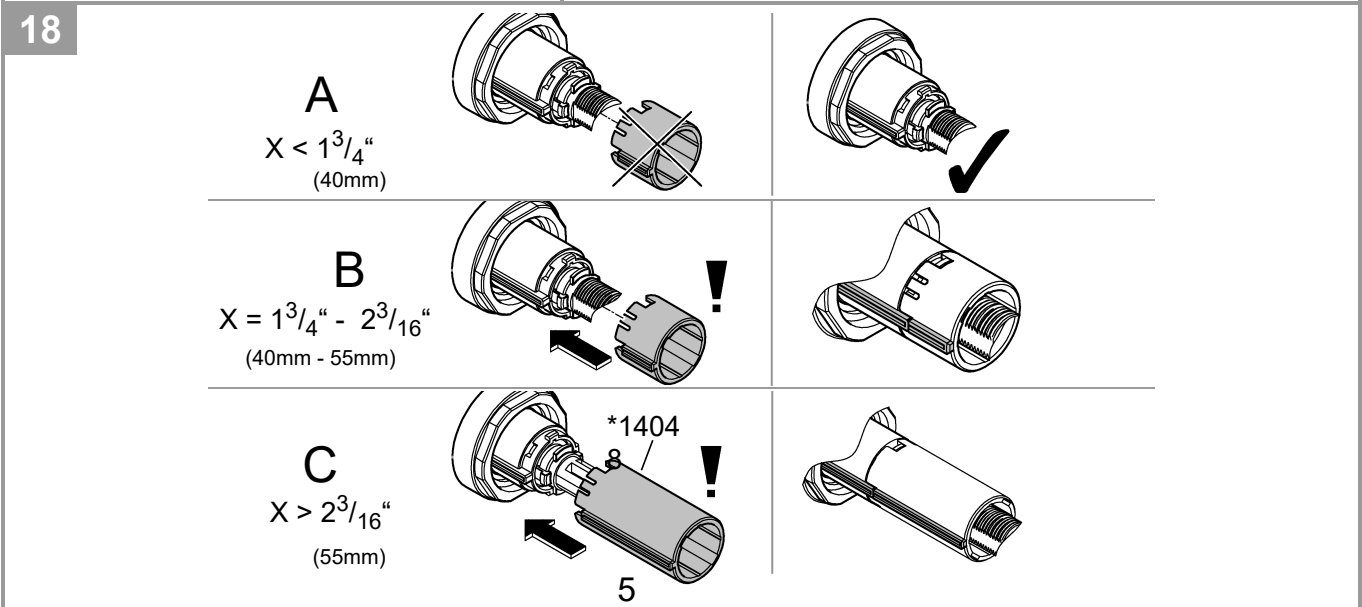

outlet B = 24 l/min

outlet C = 26 l/min

	kPa						
	100	200	300	400	500	600	
B	13,9	19,6	24	27,7	31	33,9	l/min
C	15	21,2	26	30	33,6	36,8	
B + C	16,7	23,7	29	33,5	37,4	41	

1

2

3

4

19